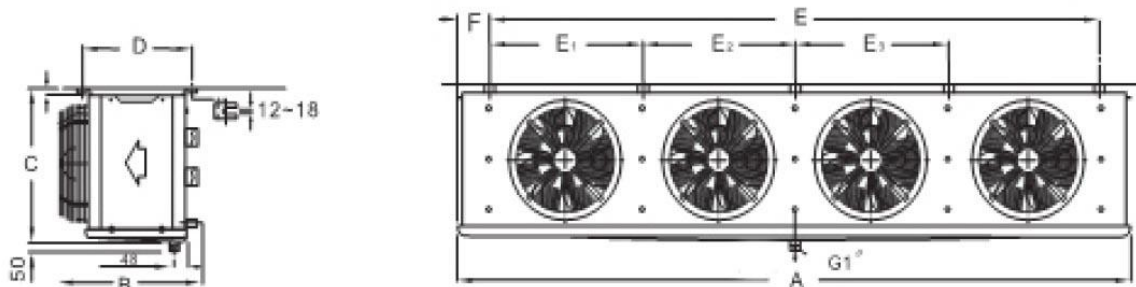

Габаритные размеры воздухоохладителей

Наименование модели	A	B	C	D	E	E1	E2	E3	Вход мм	Выход мм	
BS-130/10A5 BS-130/7A7	730	350	360	250	530		-	-	12	22	
BS-230/20A5 BS-230/15A7 BS-230/10A10	1130	350	360	250	930	-	-	-			
BS-235/25B5 BS-235/22B7 BS-235/15B10	1310	420	410	300	1080	-	-	-			
BS-240/40A5 BS-240/30A7 BS-240/20A10	1510	480	540	360	1230	-	-	-	16	28	
BS-240/55B5 BS-240/40B7 BS-240/30B10	1510	480	540	360	1230	-	-	-			
BS-250/80A5 BS-250/60A7 BS-250/40A10	1810	650	660	410	1530	750	-	-	22	35	
BS-250/105B5 BS-250/80B7 BS-250/55B10	1810	650	660	410	1530	750	-	-			
BS-350/125A5 BS-350/100A7 BS-350/70A10	2290	690	660	450	2010	660	660	-	22	42	
BS-350/160B5 BS-350/120B7 BS-350/85B10	2710	690	660	450	2430	800	800	-			
BS-450/185A5 BS-450/140A7 BS-450/100A10	3110	690	660	450	2830	700	700	700	28	54	
BS-450/210B5 BS-450/160B7 BS-450/115B10	3510	690	660	450	3230	800	800	800			
BS-550/260B5 BS-550/200B7 BS-550/140B10											
BS-550/310C5 BS-550/240C6 BS-550/170C9											
BS-263/260B5 BS-263/200B7 BS-263/140B10	2210	960	860	630	1950	950	-	-	35	54	
BS-363/330A5 BS-363/250A7 BS-363/170A10	2710	960	860	630	2450	800	800	-			
BS-363/410B5 BS-363/310B7 BS-363/210B10	3190	960	860	630	2930	960	960	-			